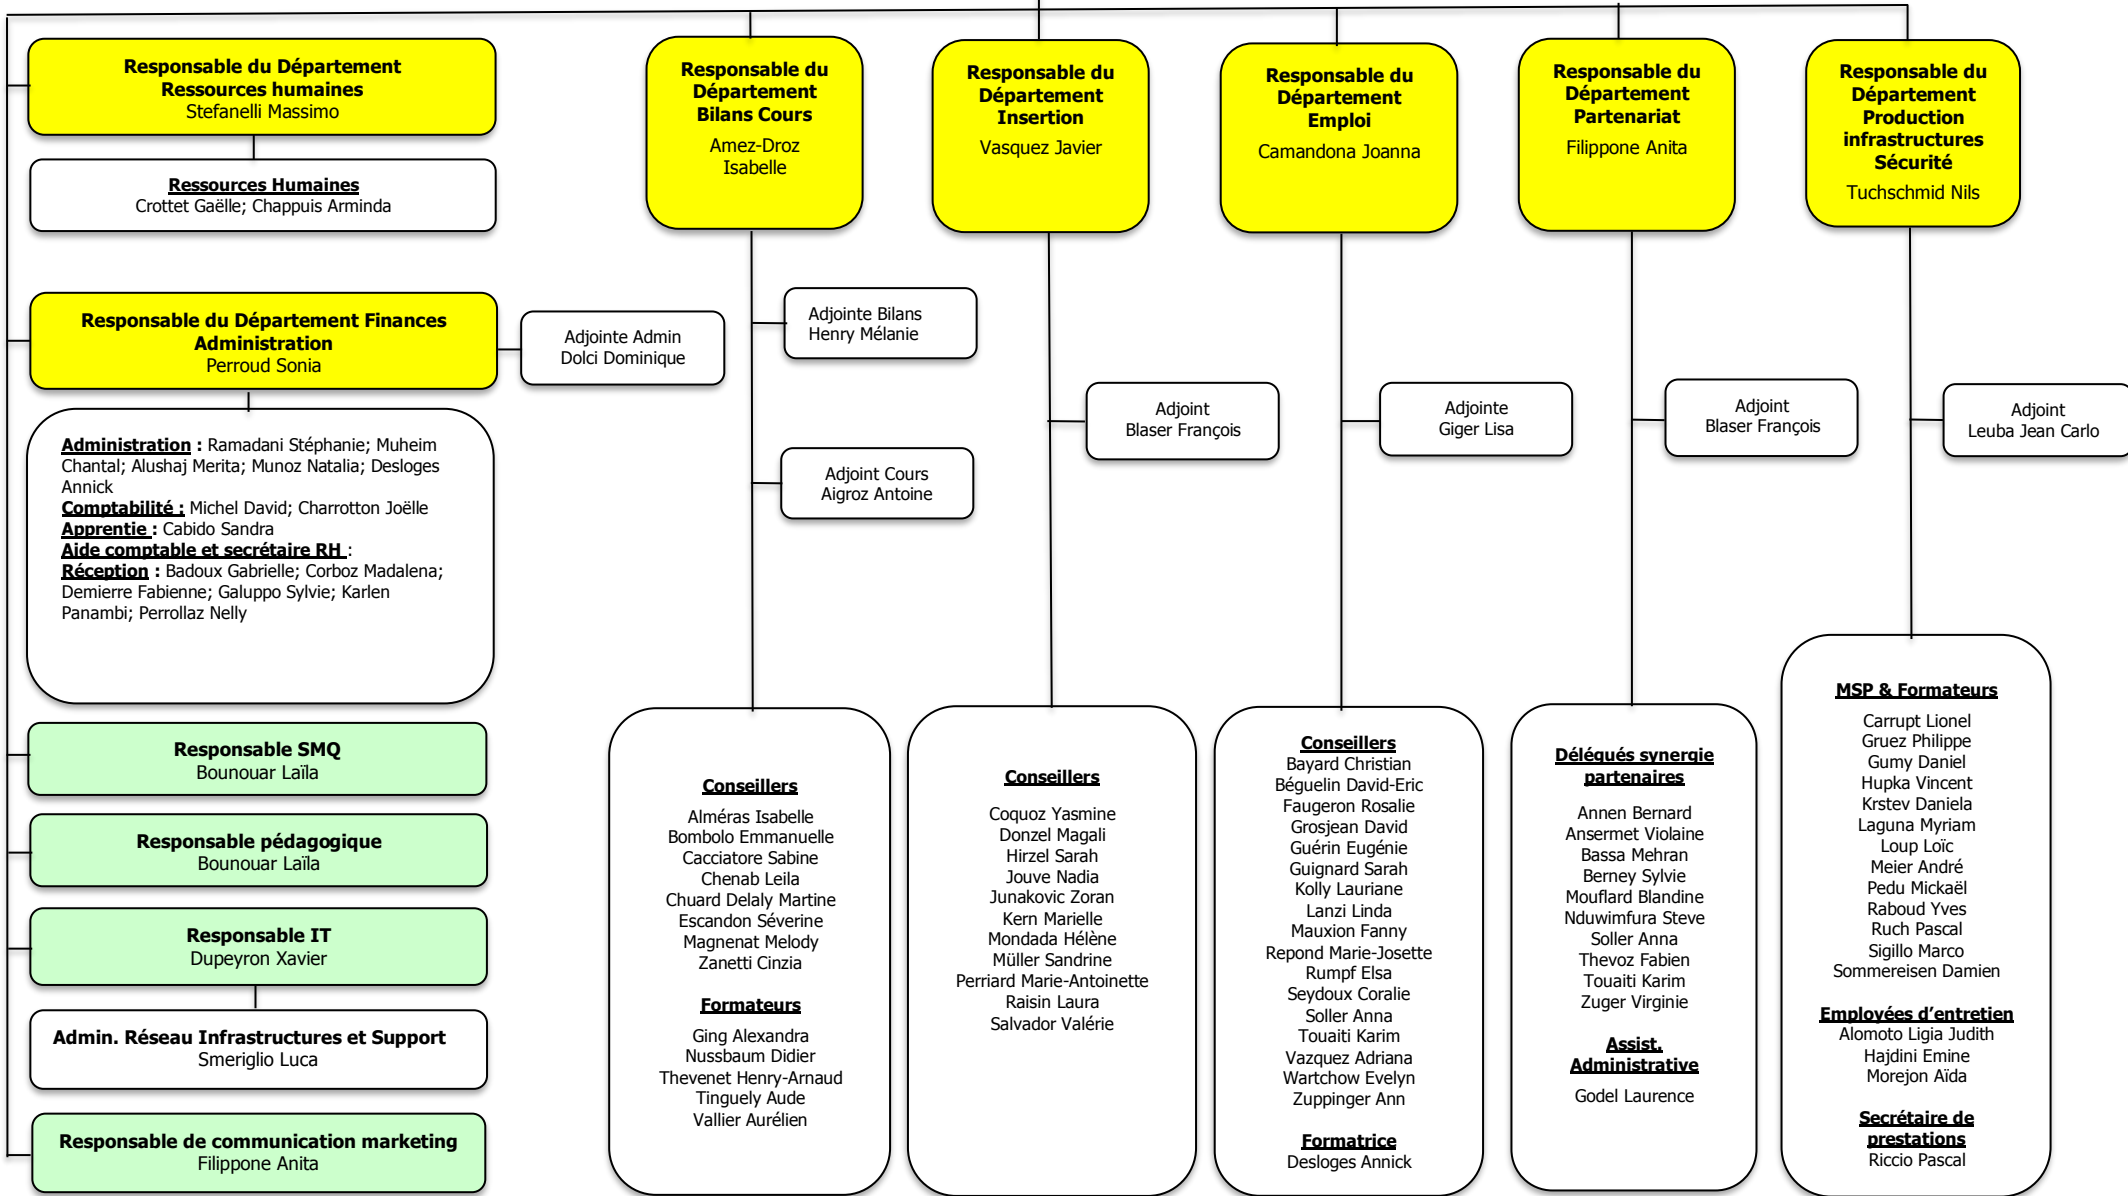

Organigramme opérationnel 2017

Conseil de Fondation
 Président : J-M Chevallaz
 Membres : M. Cornut/A. Etienne/A. Decurtins/
 T. Broger/M. Fischer

Directrice
 Robert Claudine

Comité de direction
 Cadre de direction

Assist. Administrative
 Godel Laurence

Responsable du Département Production infrastructures Sécurité
 Tuchschnid Nils

Adjoint
 Leuba Jean Carlo

MSP & Formateurs
 Carrupt Lionel
 Guez Philippe
 Gumy Daniel
 Hupka Vincent
 Krstev Daniela
 Laguna Myriam
 Loup Loïc
 Meier André
 Pedu Mickaël
 Raboud Yves
 Ruch Pascal
 Sigillo Marco
 Sommeraisen Damien